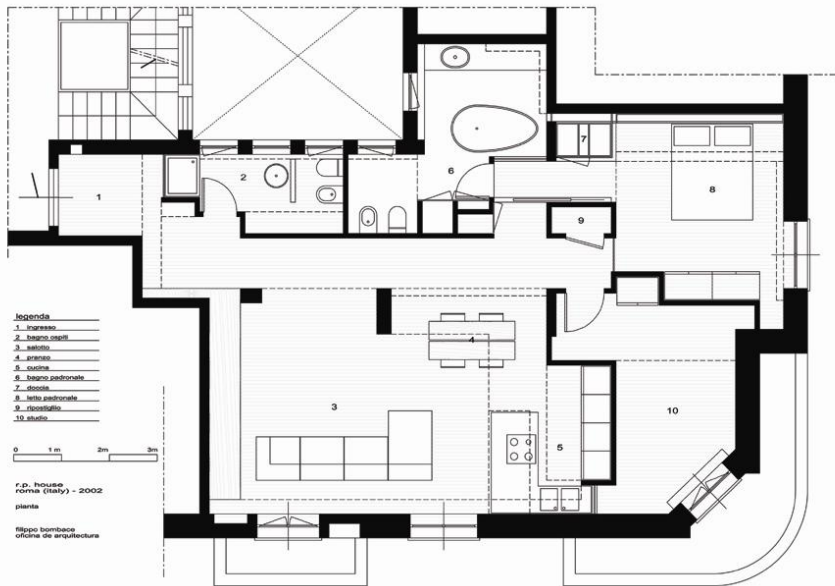

ANTEPRIMA DELLA TRASMISSIONE

WORK IN PROGRESS
III EDIZIONE

“ARCHITETTURA DA PREMIO: RP HOUSE”

OPERA PREMIATA NELLA TERZA EDIZIONE DI ROMARCHITETTURA